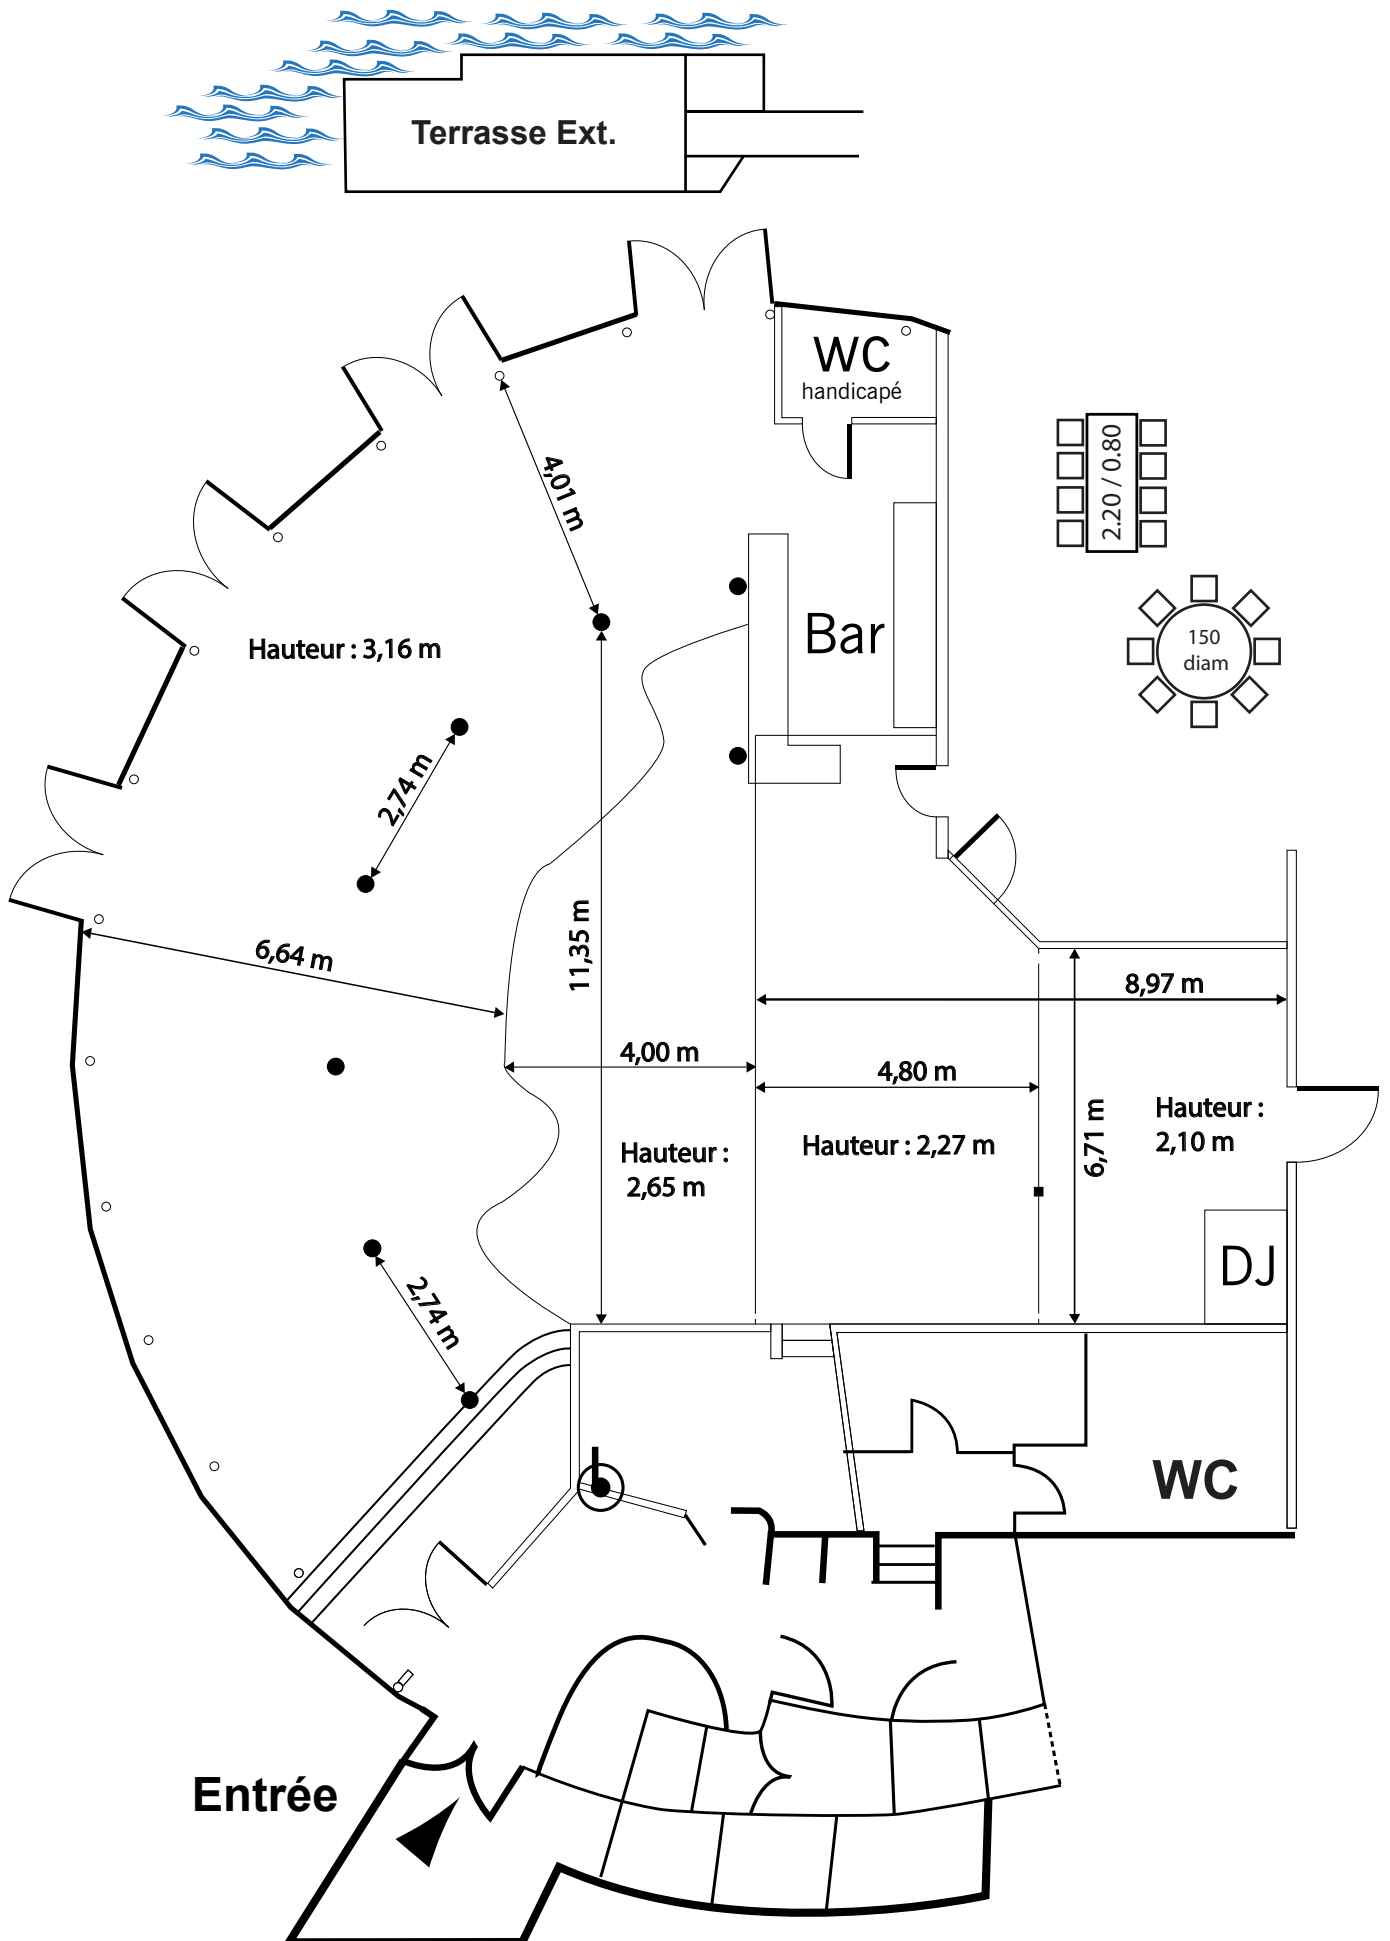

► B - Salle ÉMERAUDE / Plan

2.20 / 0.80

150
diam

150

diam

2.2.0 / 0.8.0